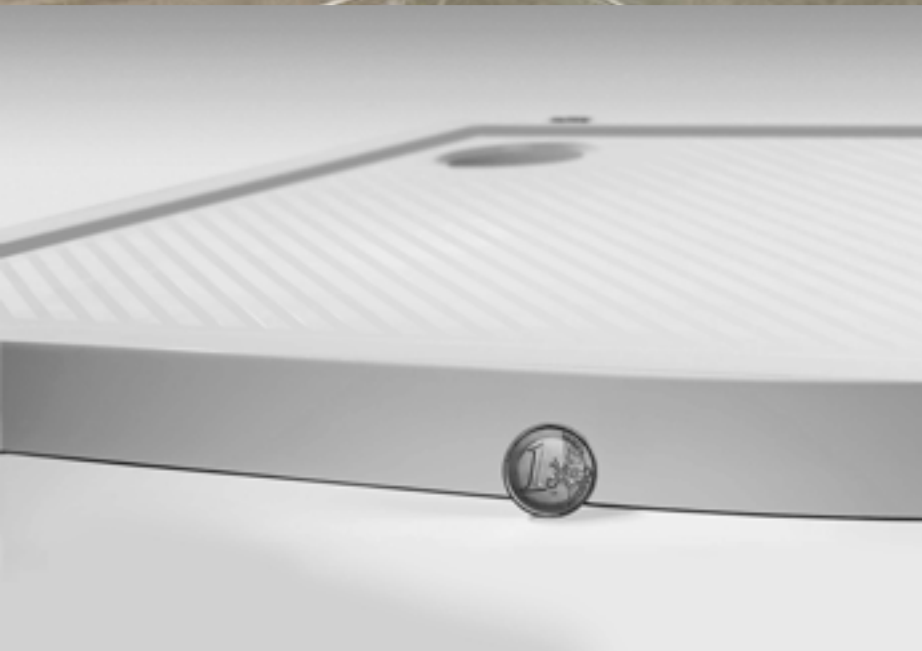

HUPPE

PURANO

7

HÜPPE PURANO

- -Ντουζιέρες ύψους 4εκ.
- -Επιφάνεια αλλοιωμένου gelcoat με αντιολισθητικές γραμμές
- -Στιβαρό υλικό με τεχνητό μάρμαρο
- -Ευχάριστη και ζεστή αίσθηση
- -Αντιβακτηριδιακή